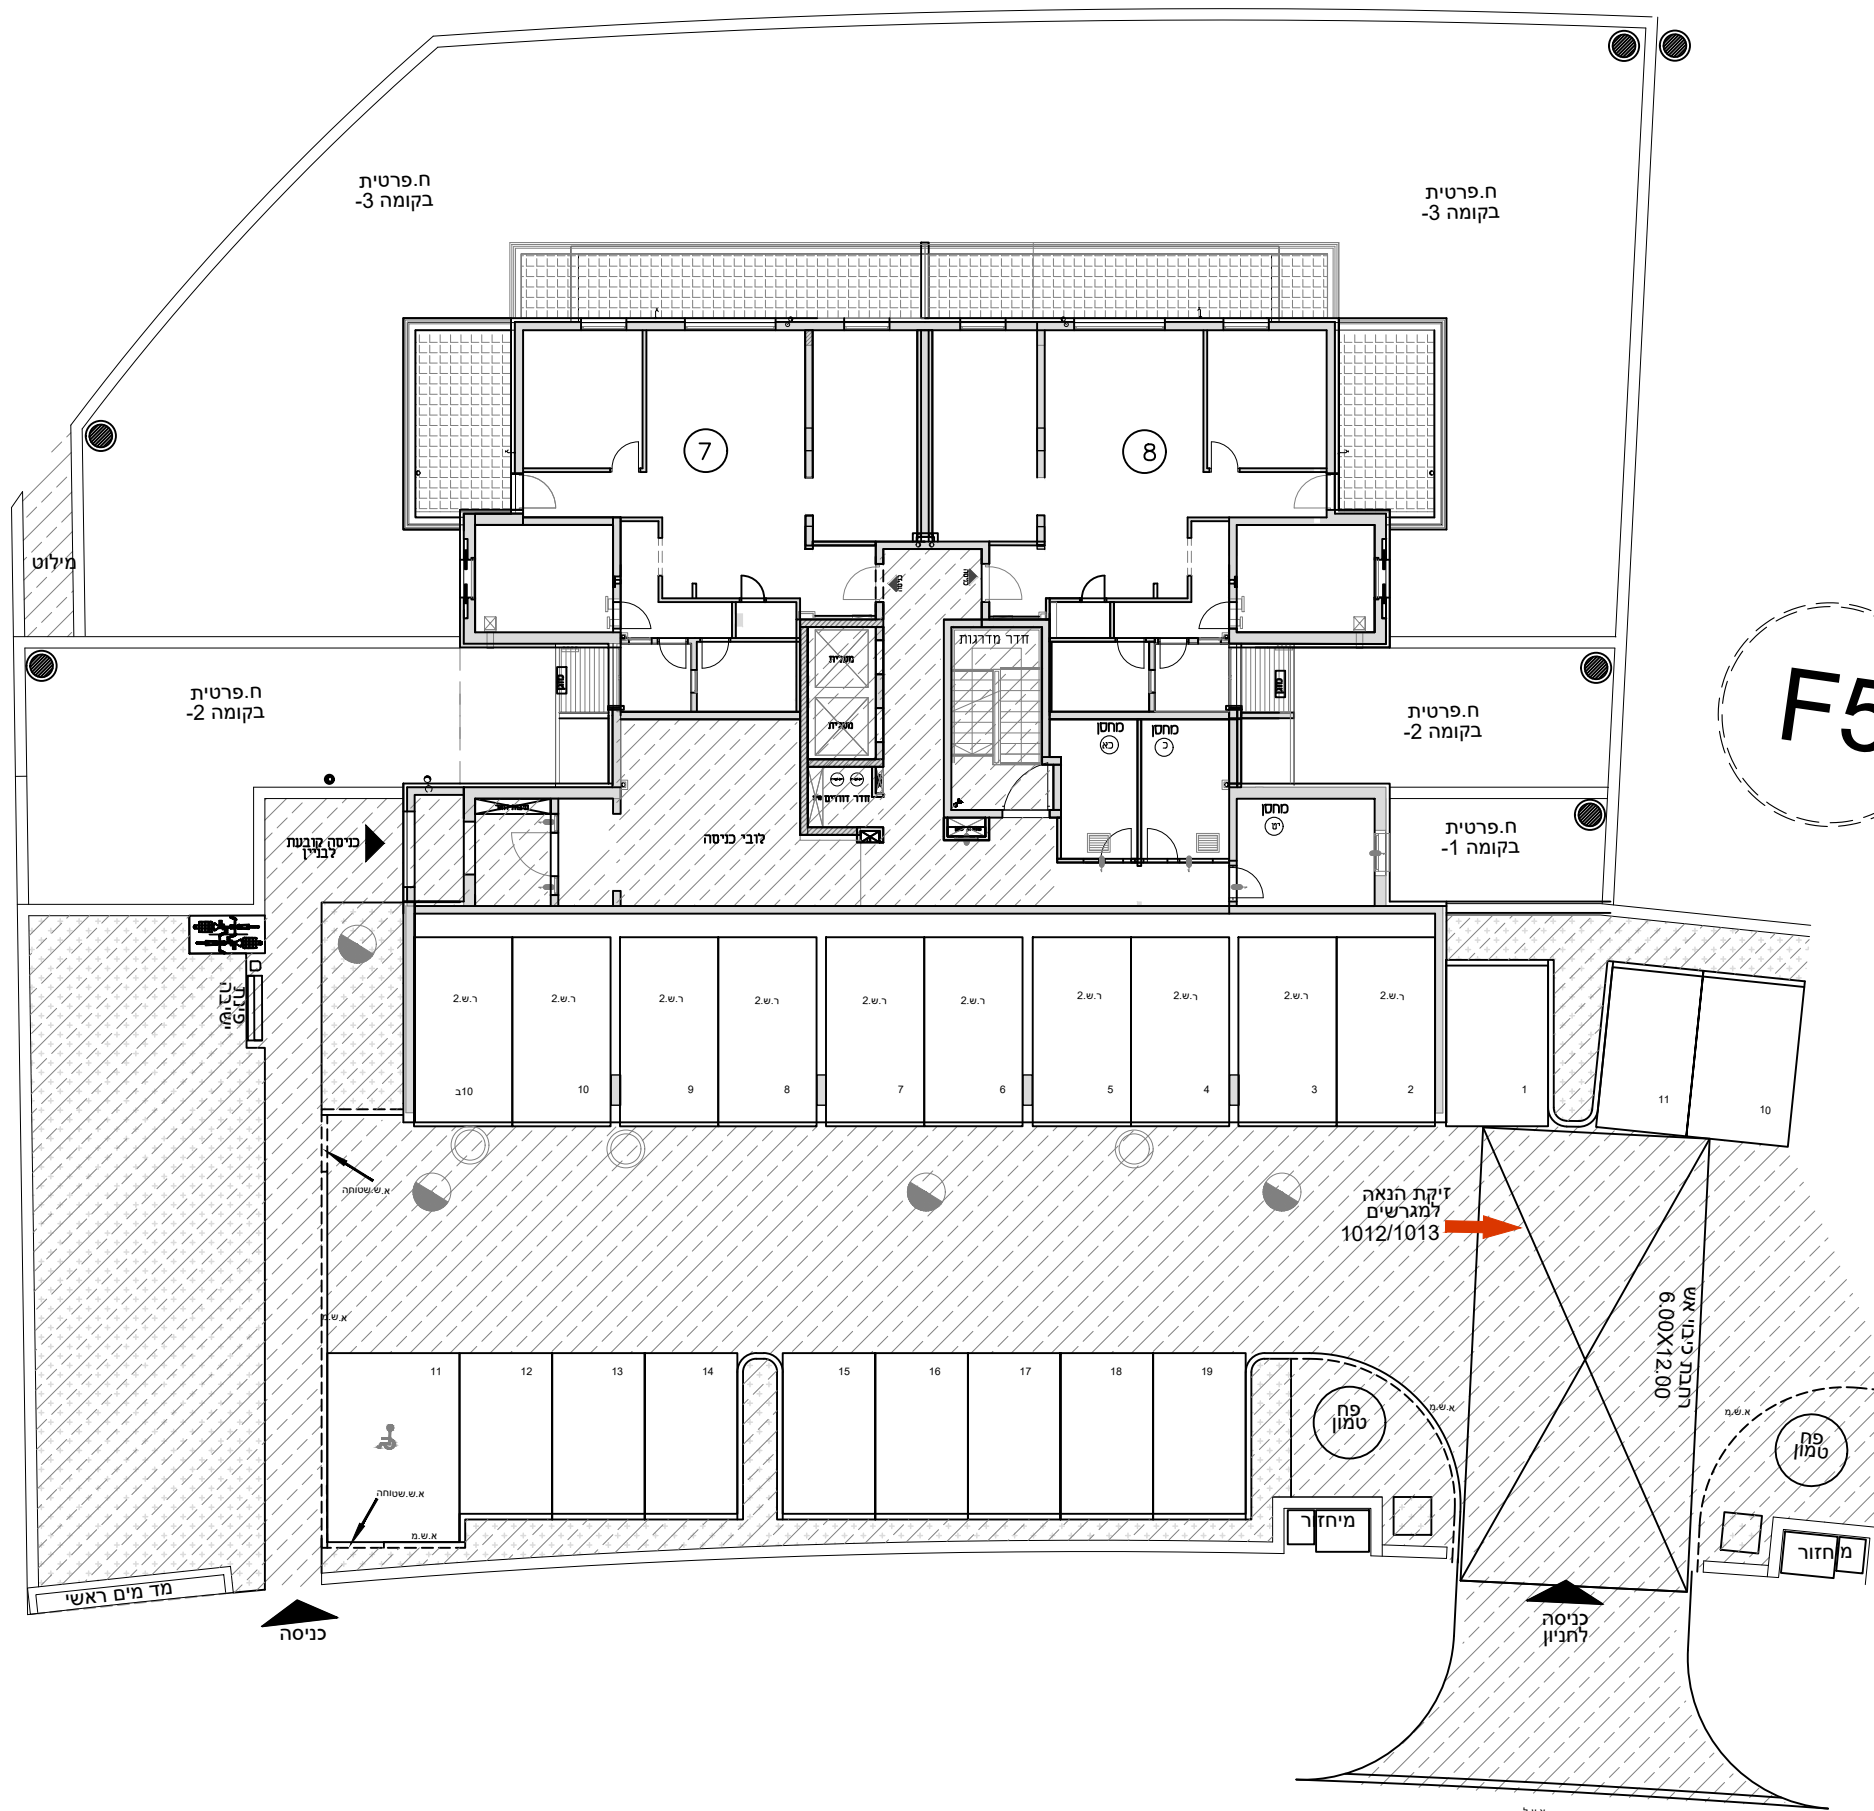

גרין הילס - בית שמש
תוכנית מגרש מתחם F

בניין F6

18/06/2022

F5

תאריך:

דירה מס':

פרטי הרוכשים:

1. שם מלא